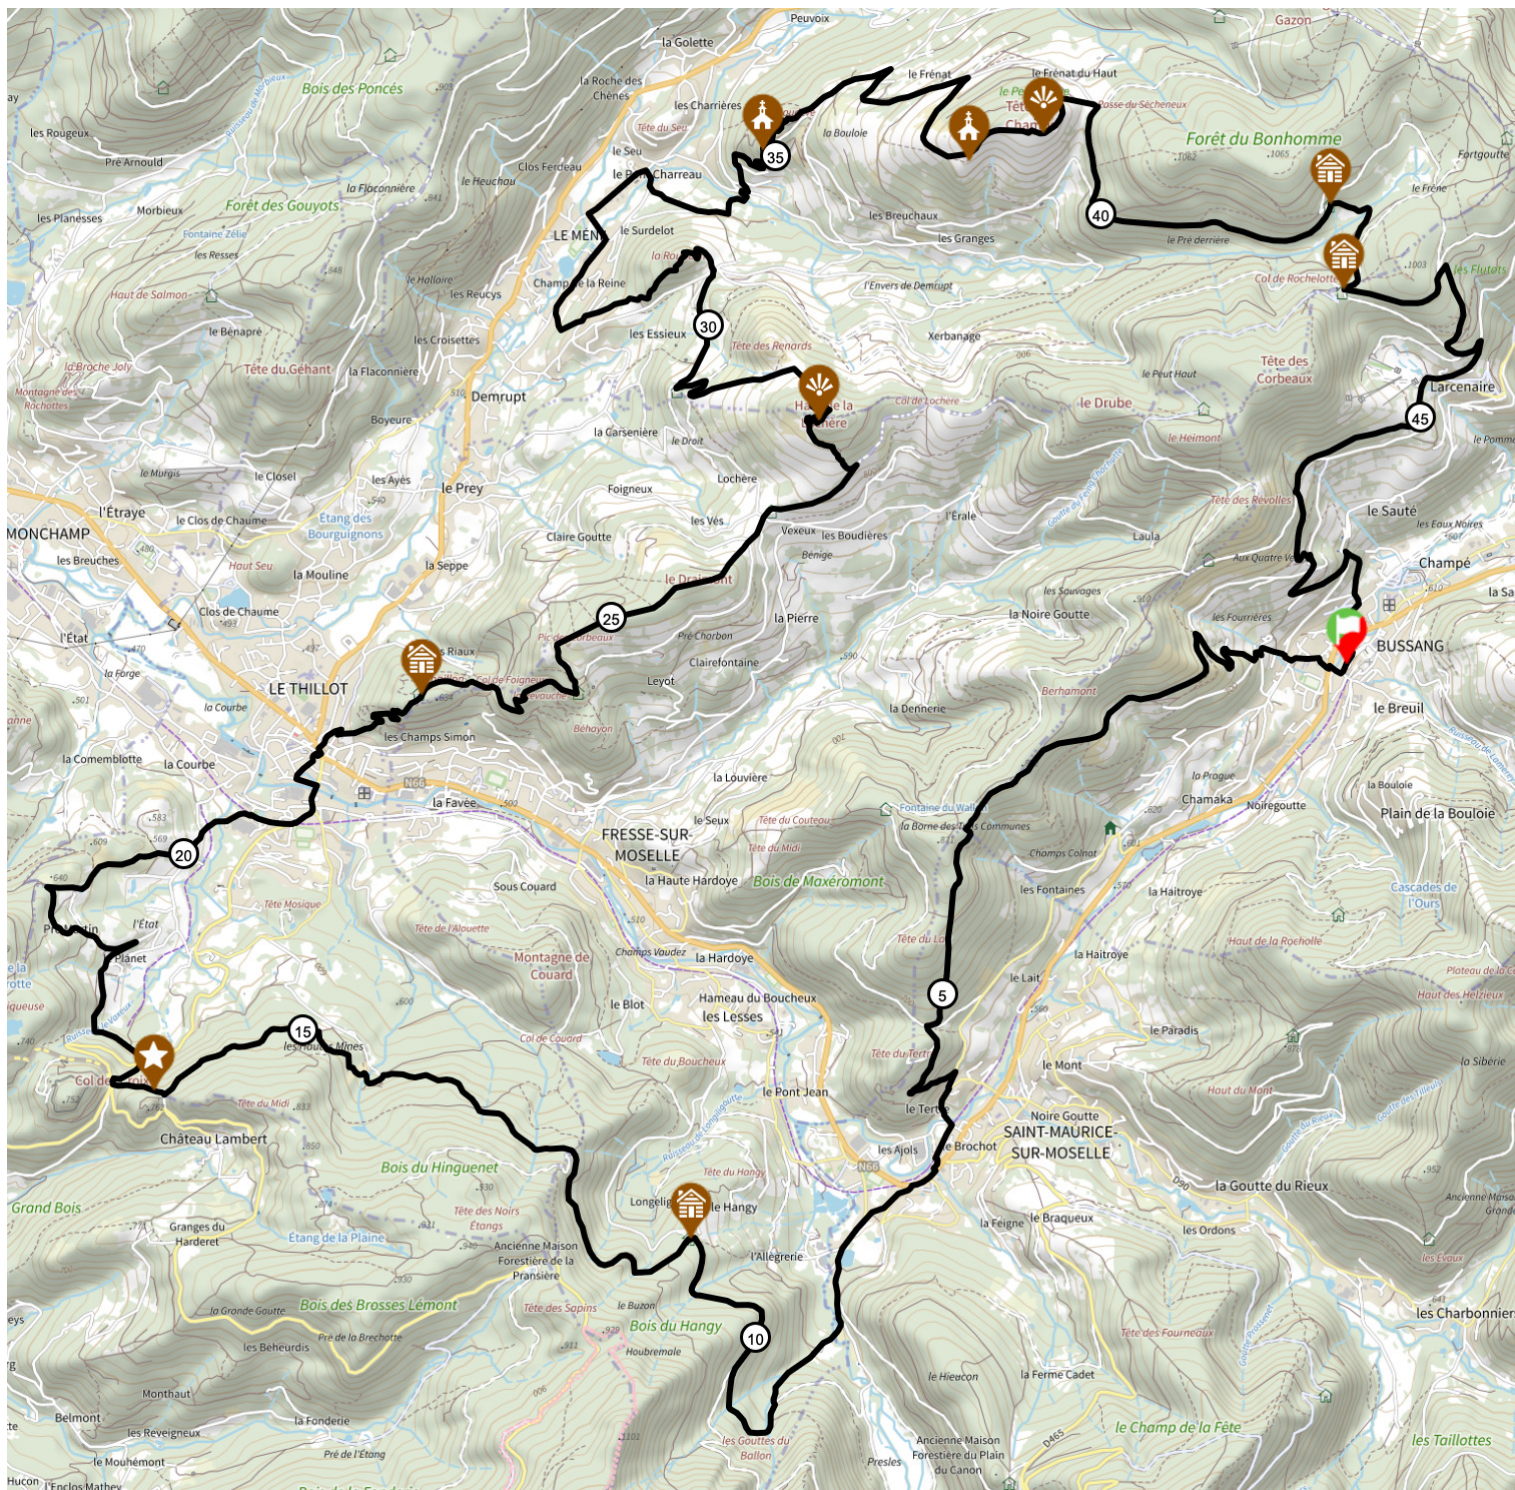

Circuit 13 - Le Maratrail

48.47 km 1990 m 1990 m

Trail

> 10% > 20% > 30%

<https://espacestrail.run> - ©IGN 2025